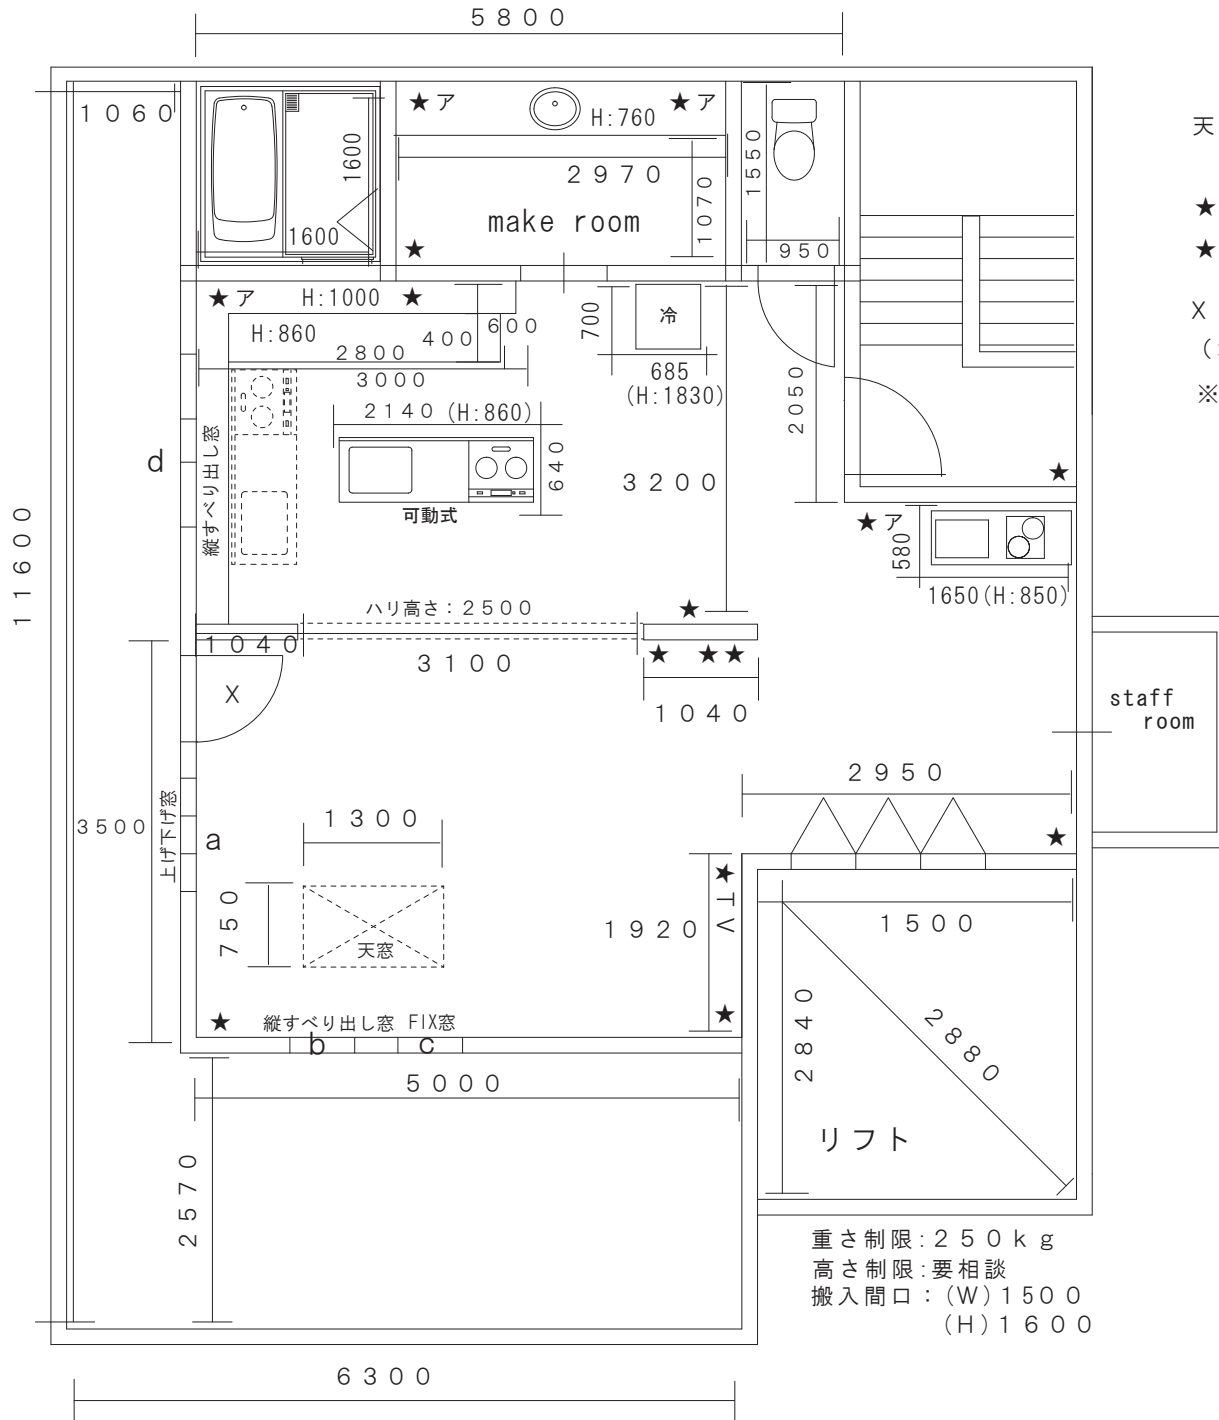

3 F

天井高:2570

★・・・コンセント位置 (2口で20A)

★ア・・・コンセント+アース

X : 1850 (H) × 700 (W)
(ホワイトのダミードア)

※窓のサイズは別紙参照

重さ制限:250kg
高さ制限:要相談
搬入間口:(W)1500
(H)1600