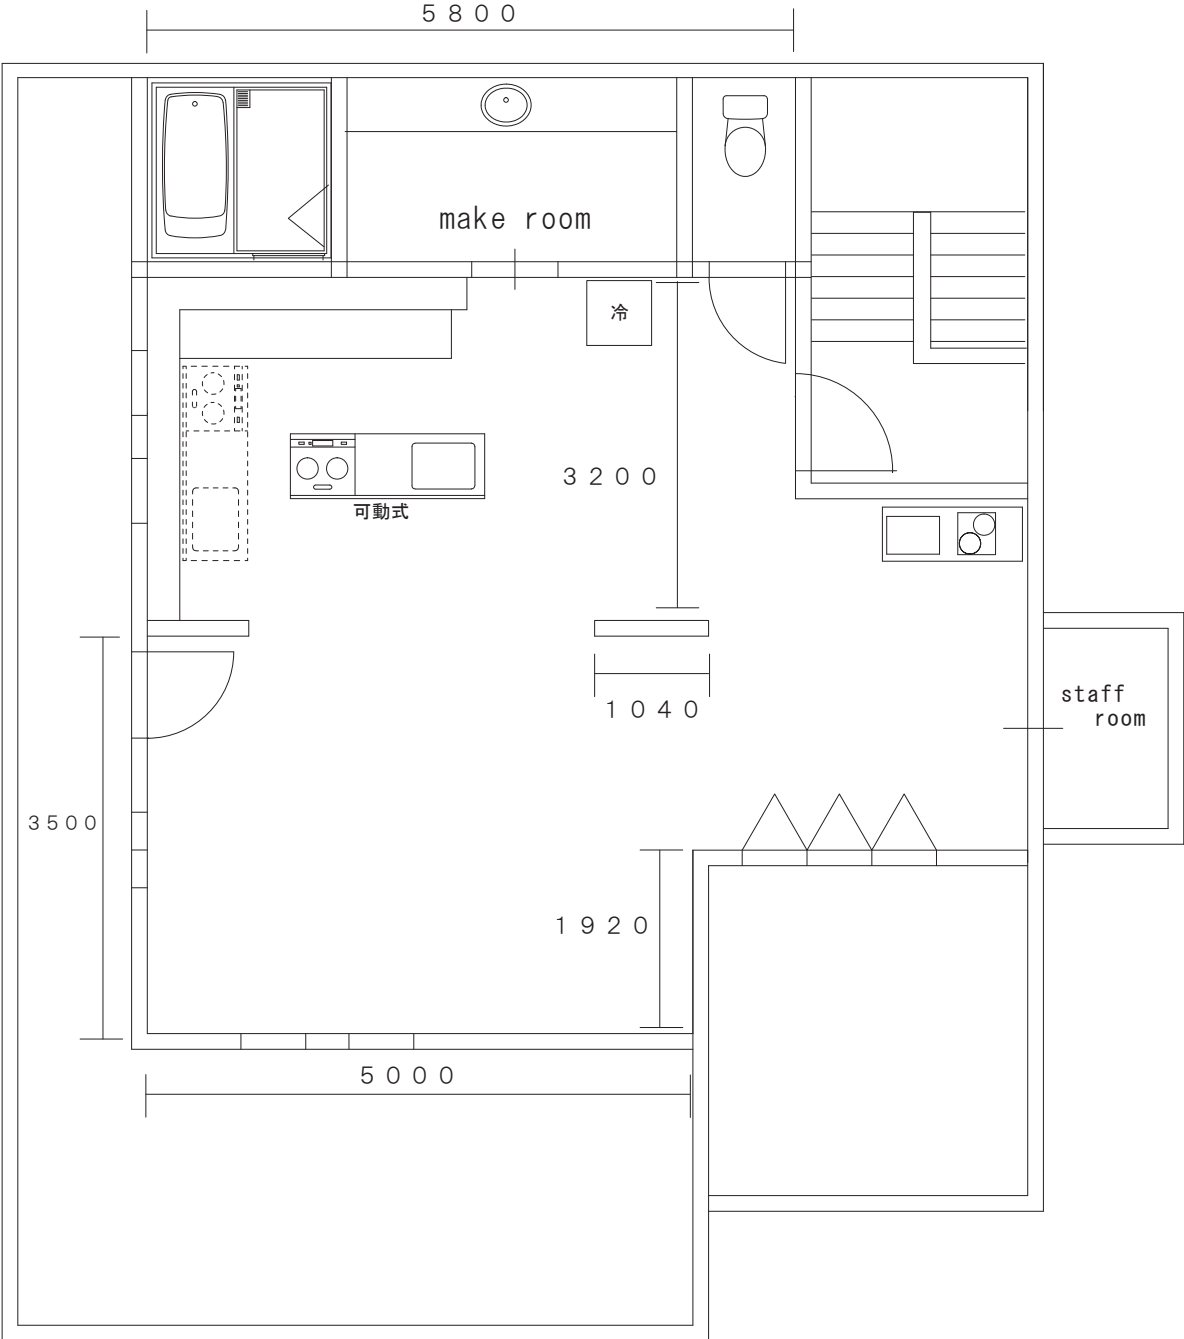

3 F

天井高:2570

★・・・コンセント位置 (2口で20A)

★ア・・・コンセント+アース

X : 1850 (H) × 700 (W)
(ホワイトのダミードア)

※窓のサイズは別紙参照

重さ制限:250kg
高さ制限:要相談
搬入間口:(W)1500
(H)1600