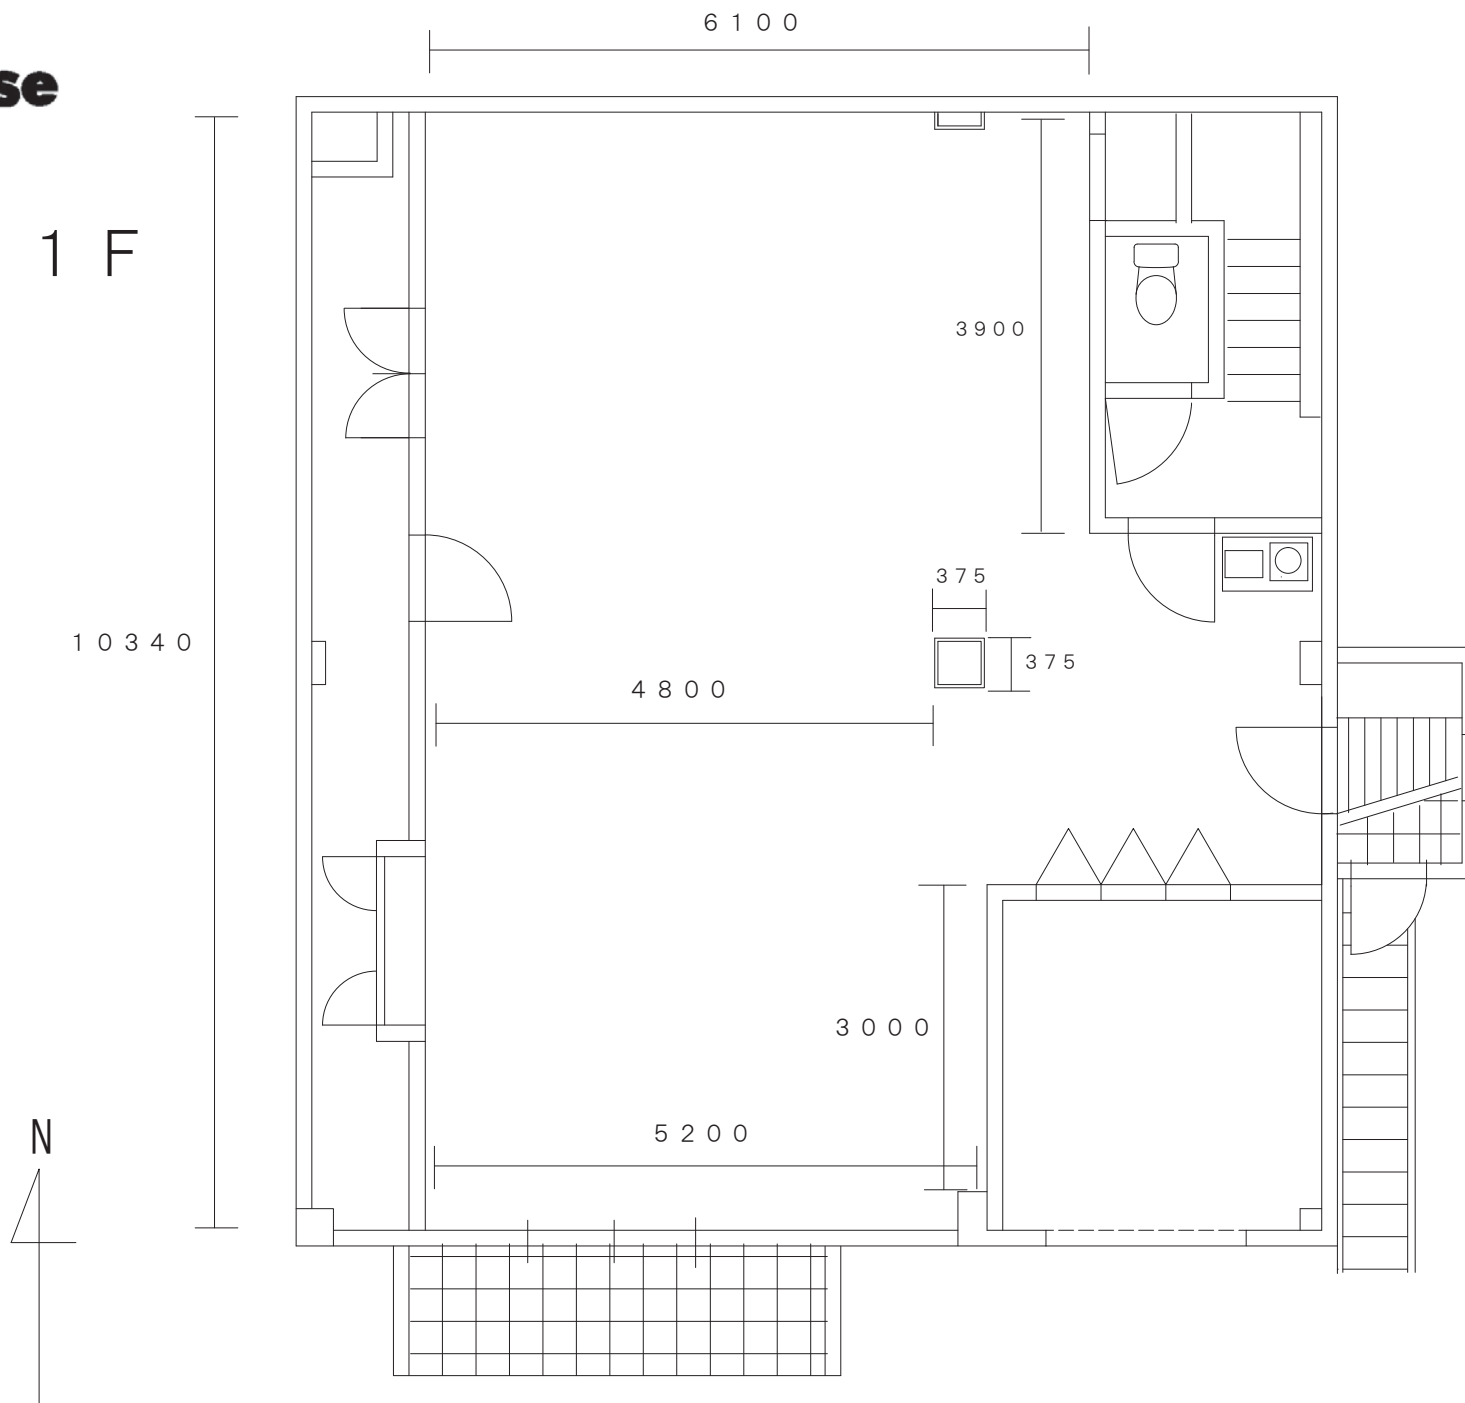

# Studio MyHouse

# Studio MyHouse

1 F

10340

天井高・・・2650

△ハリ・・・2540 (W:220)

◎ハリ・・・2360 (W:260)

★・・・コンセント位置 (2口で20A)

★ア・・・コンセント+アース

※窓のサイズは別紙参照

重さ制限: 250kg

高さ制限: 要相談

搬入間口: (W) 1500

(H) 1600