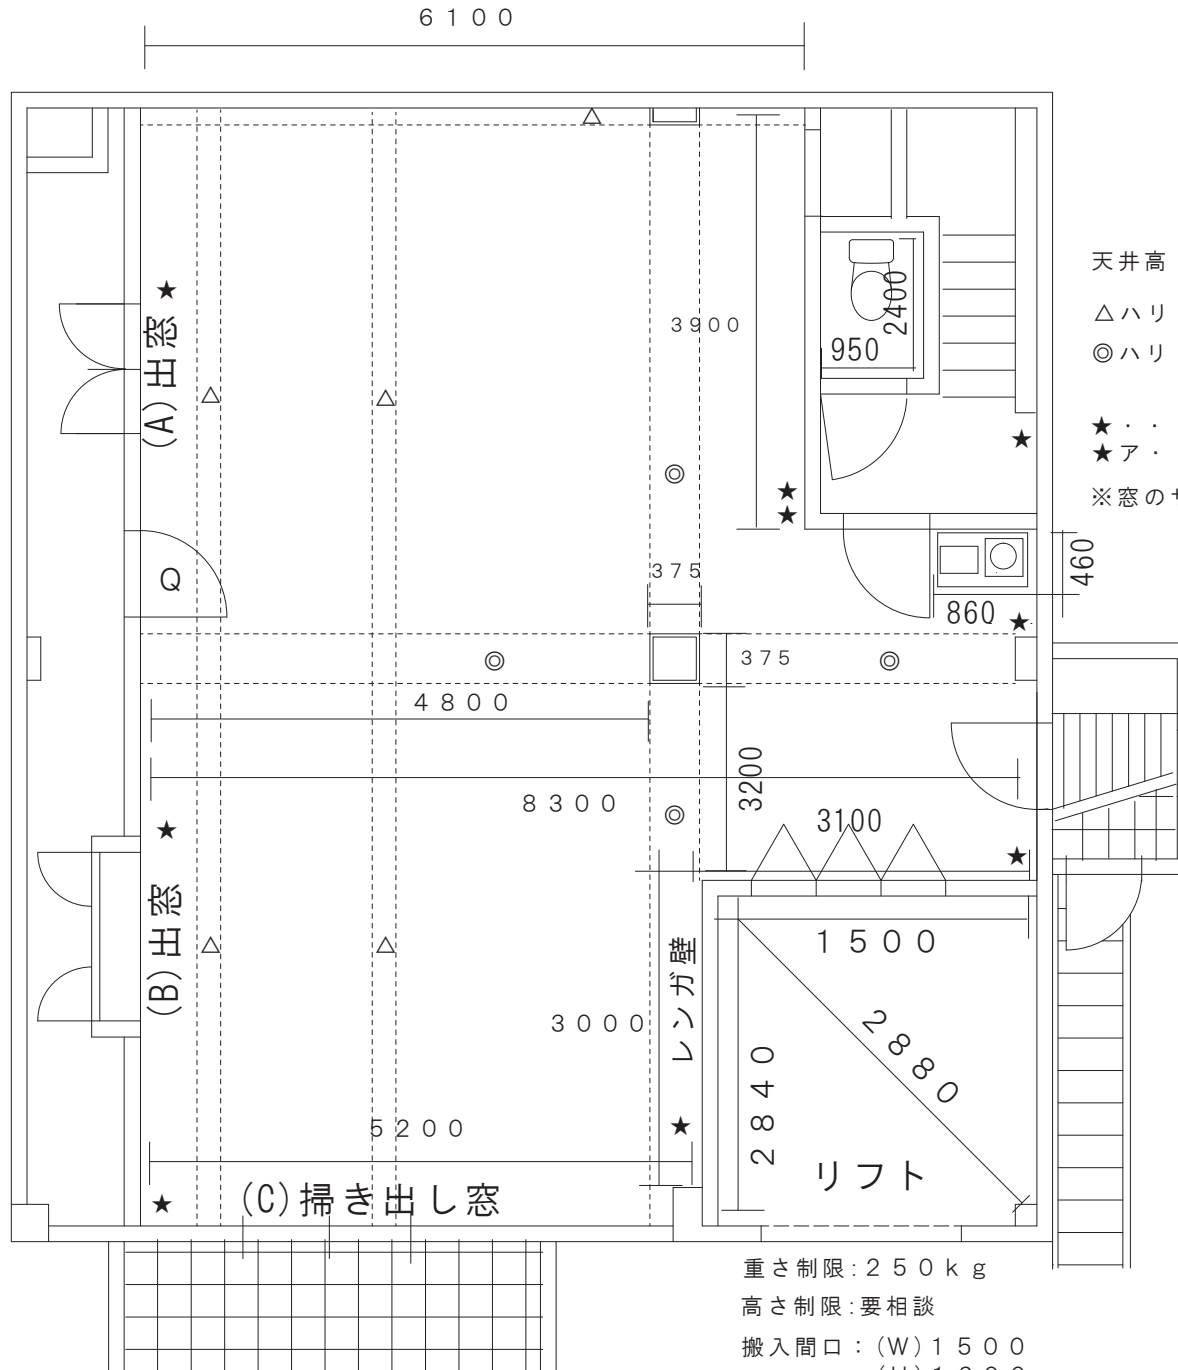

# Studio MyHouse

# Studio MyHouse

1 F

10340

天井高・・・2650

△ハリ・・・2540 (W:220)

◎ハリ・・・2360 (W:260)

★・・・コンセント位置 (2口で20A)

★ア・・・コンセント+アース

※窓のサイズは別紙参照

重さ制限: 250kg

高さ制限: 要相談

搬入間口: (W) 1500

(H) 1600