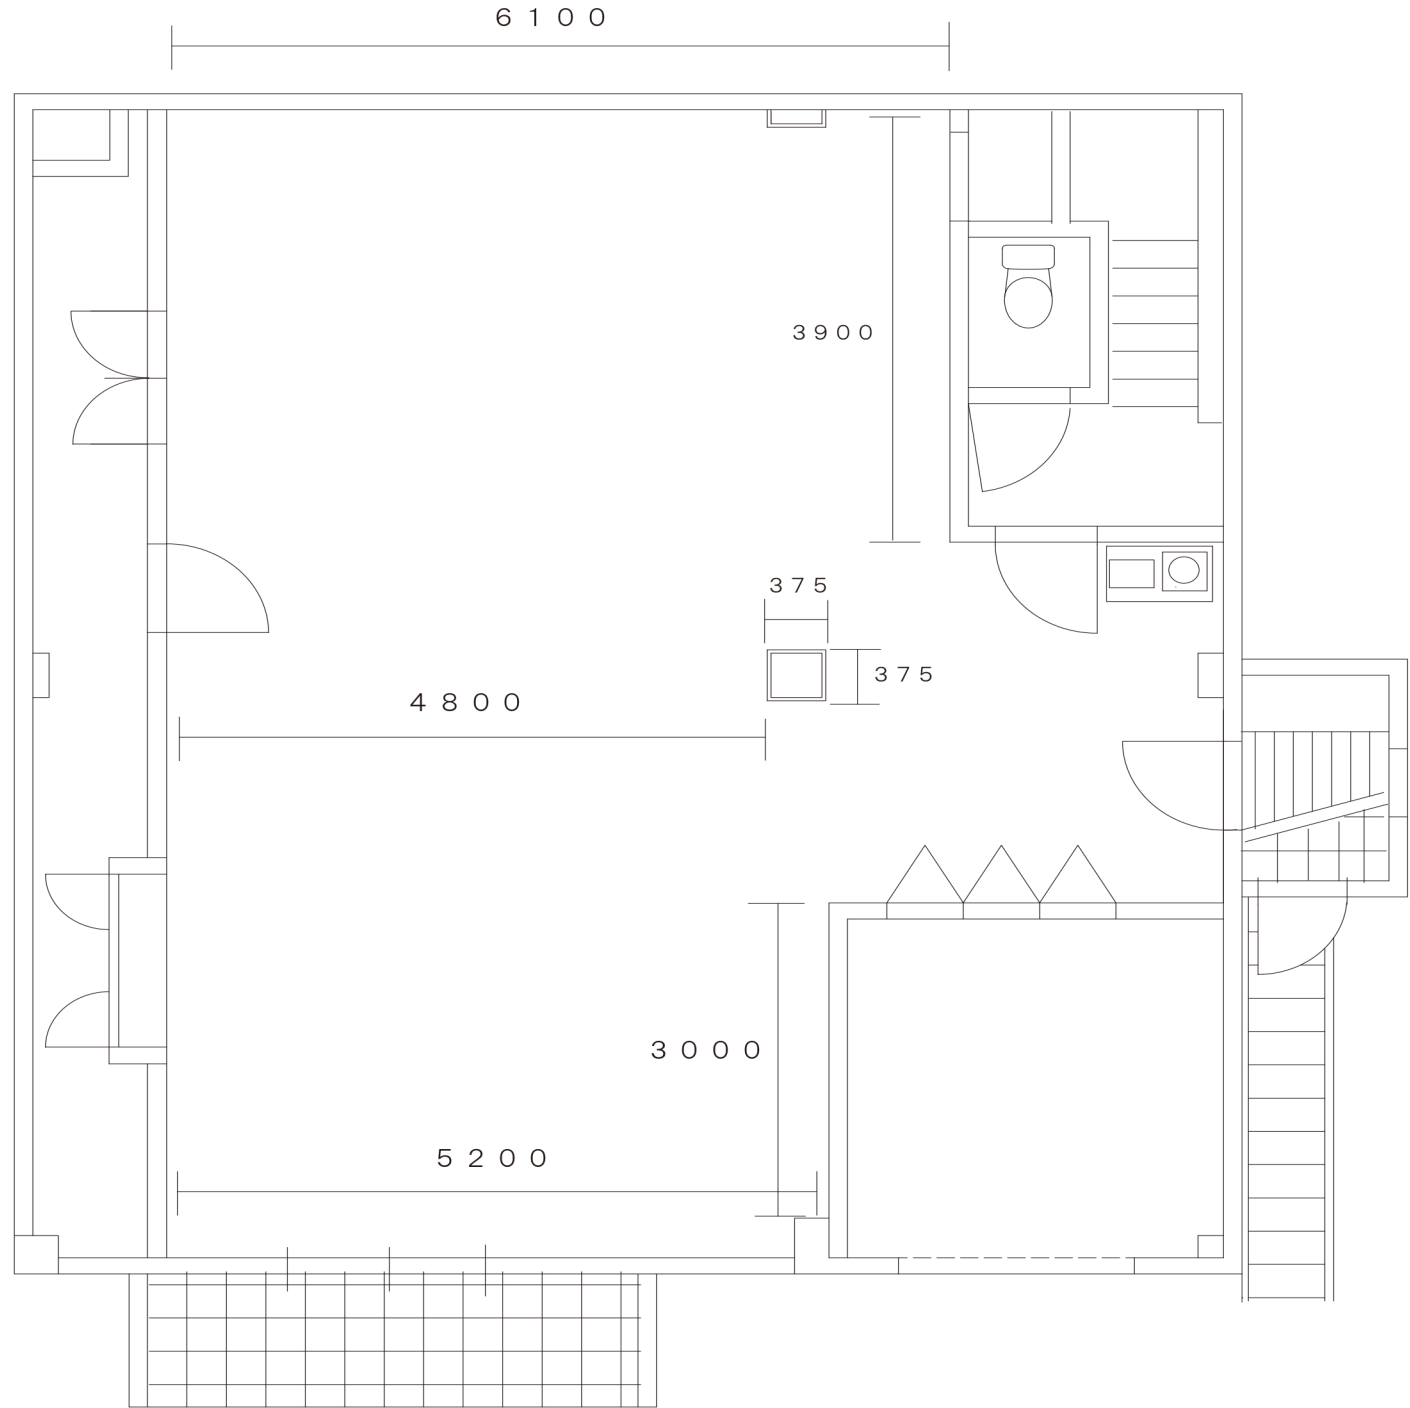

Studio MyHouse

1 F

1 0 3 4 0

Studio MyHouse

1 F

10340

天井高・・・2650

△ハリ・・・2540 (W:220)

◎ハリ・・・2360 (W:260)

★・・・コンセント位置 (2口で20A)

★ア・・・コンセント+アース

※窓のサイズは別紙参照

重さ制限: 250kg

高さ制限: 要相談

搬入間口: (W) 1500

(H) 1600