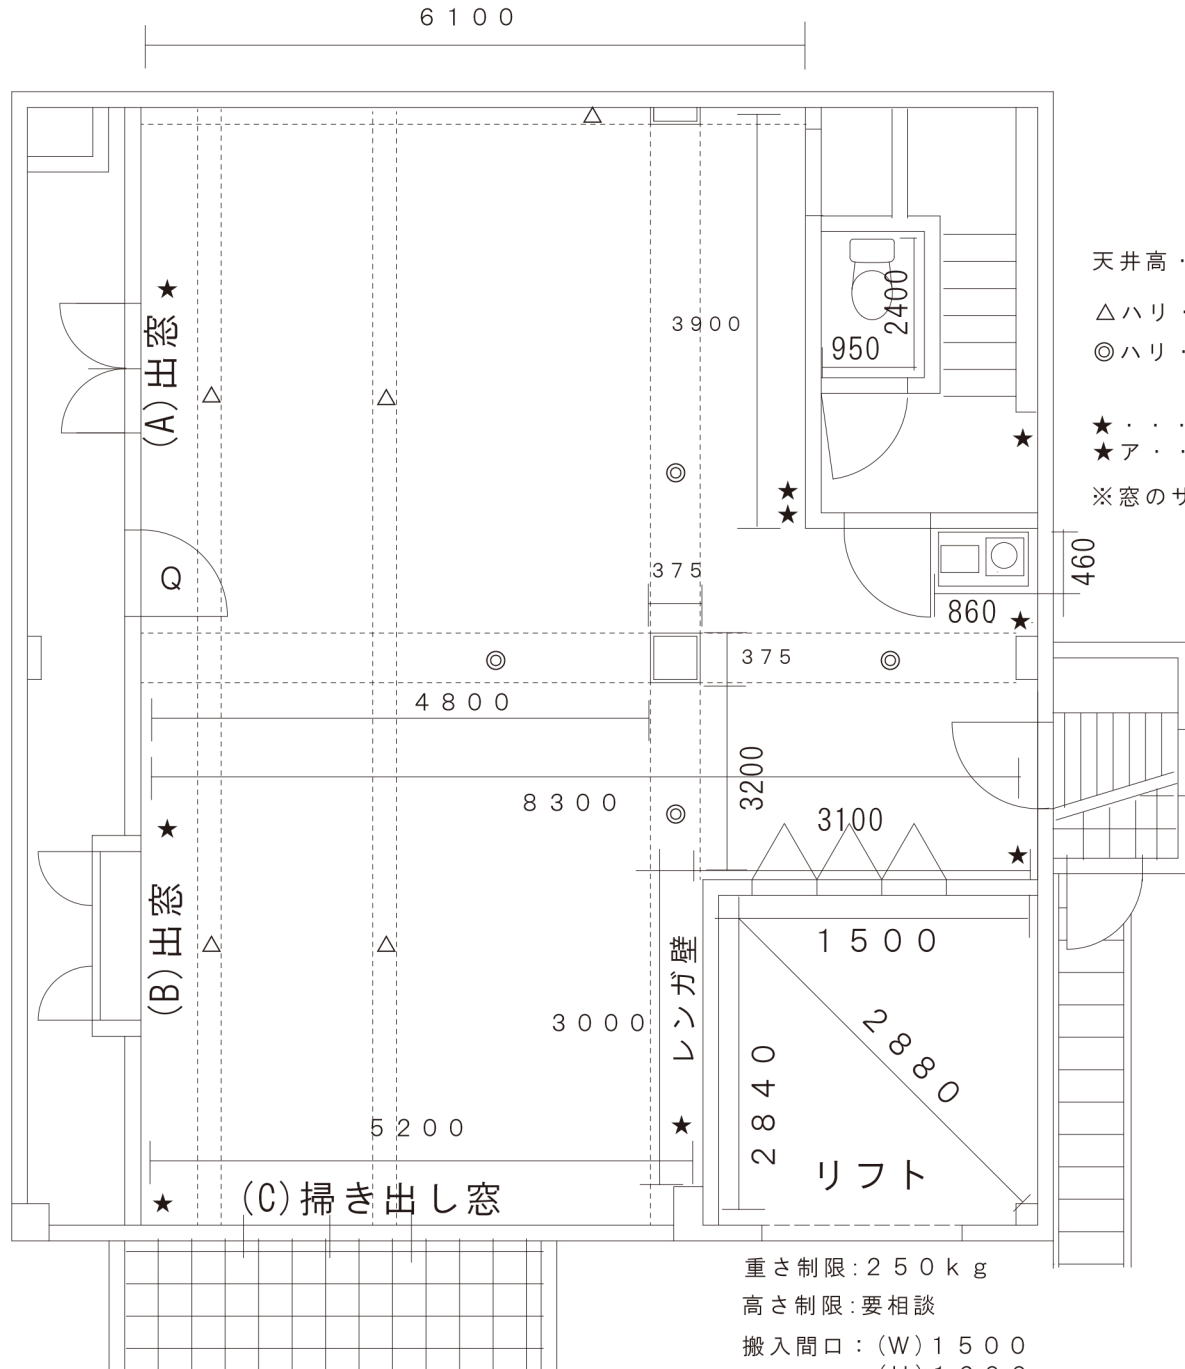

Studio MyHouse

1 F

1 0 3 4 0

Studio MyHouse

1 F

10340

天井高・・・2650

△ハリ・・・2540 (W:220)

◎ハリ・・・2360 (W:260)

★・・・コンセント位置 (2口で20A)

★ア・・・コンセント+アース

※窓のサイズは別紙参照

重さ制限: 250kg

高さ制限: 要相談

搬入間口: (W) 1500

(H) 1600